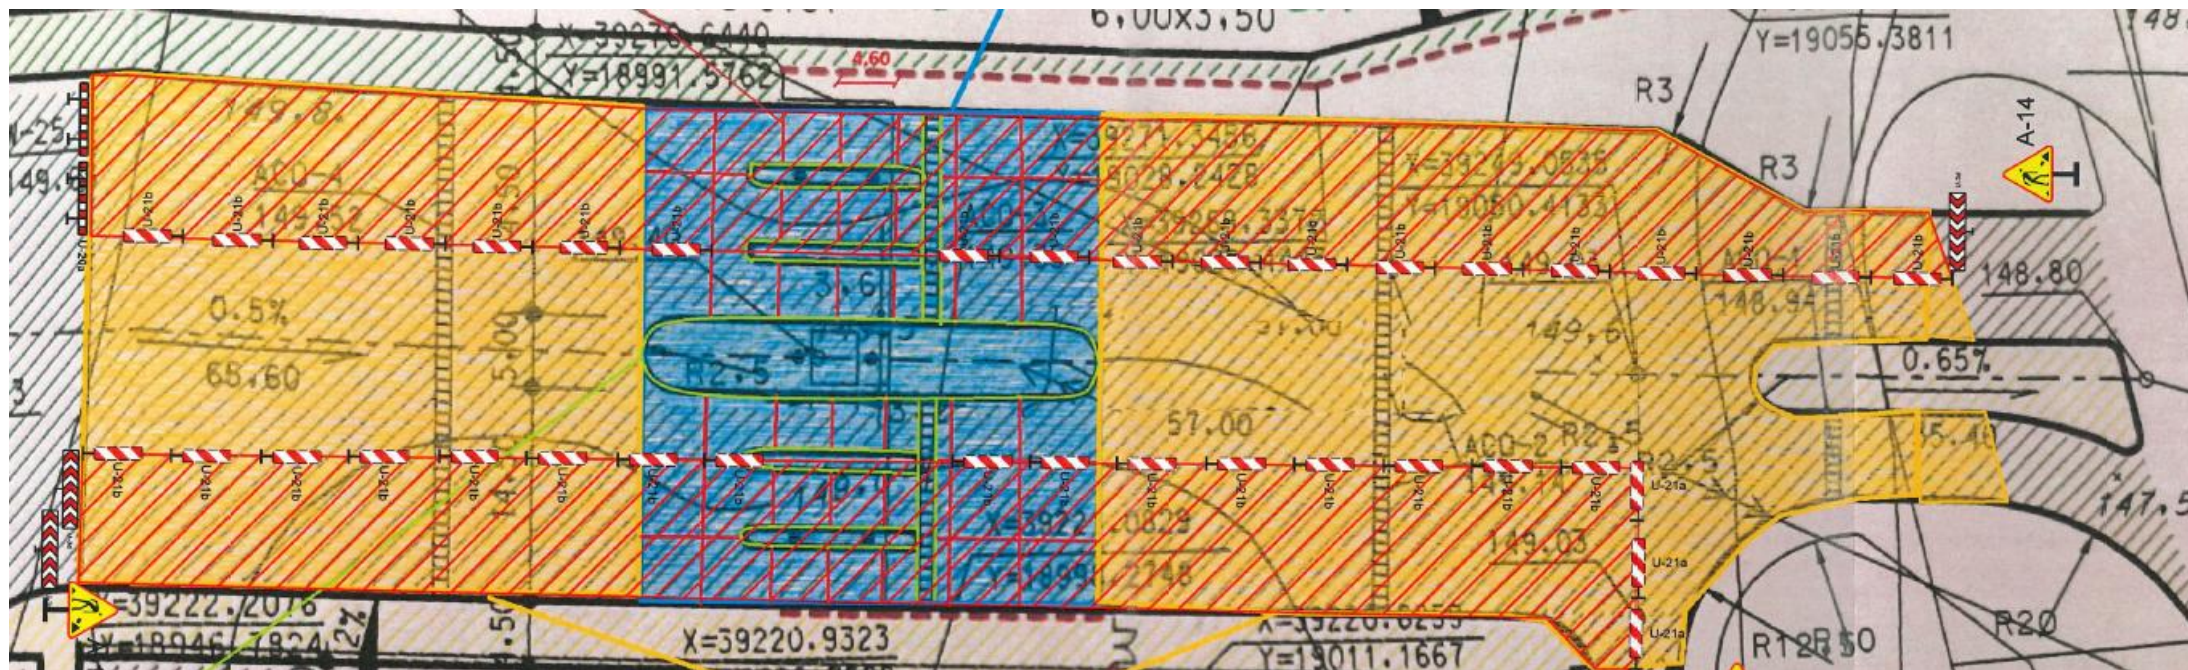

Remont placu wjazdowego na teren PHCR-S S.A. „Rėnk”

Informujemy, że od dnia **13.04.2026r.** (poniedziałek) rozpocznie się pierwszy etap robót związanych z **remontem placu wjazdowego**. W trakcie trwania prac wprowadzona zostanie tymczasowa organizacja ruchu, co może skutkować utrudnieniami z wjazdem na oraz wyjazdem z terenu Rynku. Za wszelkie niedogodności przepraszamy, jednocześnie będziemy dążyć do wszelkich starań aby były one dla wszystkich jak najmniej dotkliwe. Z góry dziękujemy za wyrozumiałość. Poniżej przedstawiamy organizację ruchu obowiązującą od 13 kwietnia do rozpoczęcia kolejnego etapu. O wszelkich zmianach będziemy informować Państwa na bieżąco.